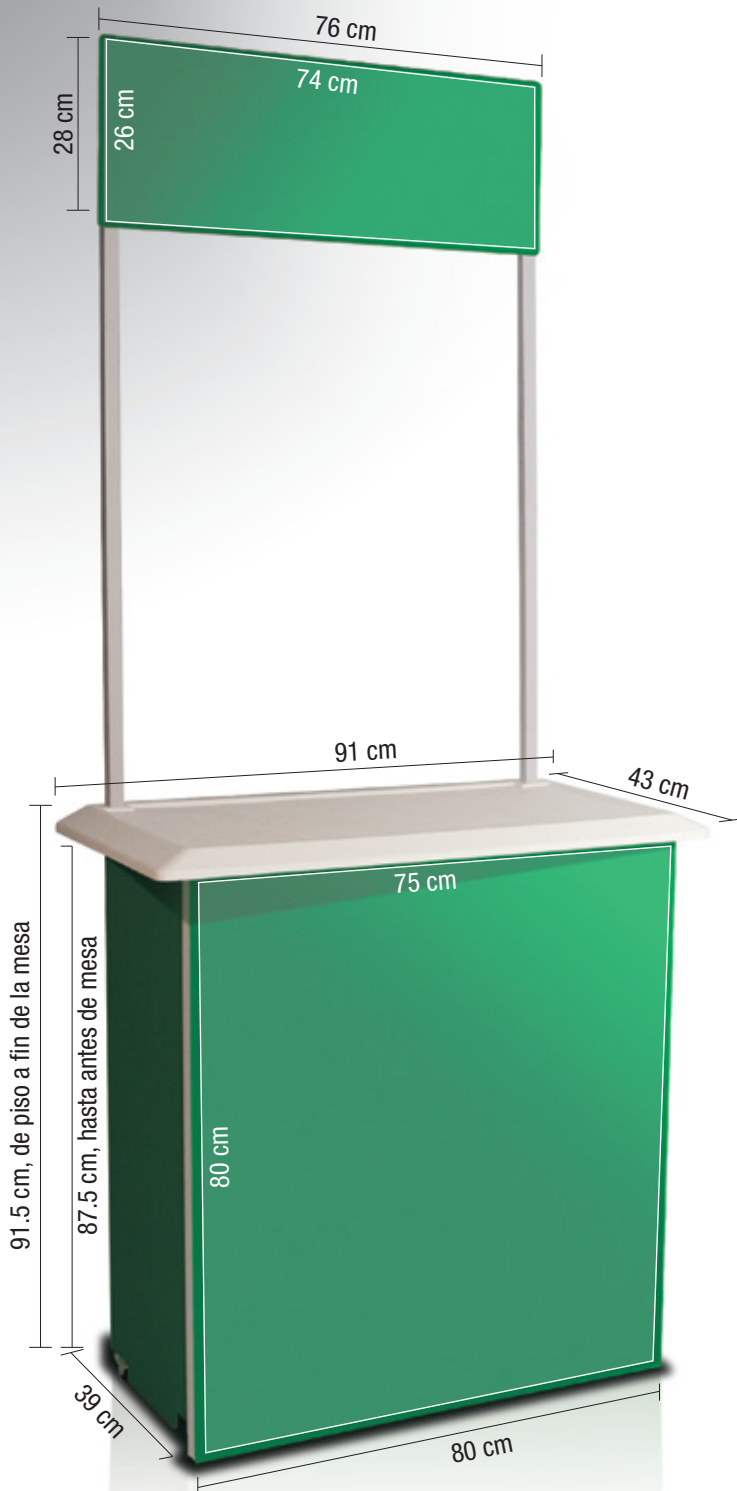

SimpleCounter[®]

by Rúbrica

¡Simplemente, la mejor opción para promoción **punto de venta!**

Útil para demostrar un sinfín de productos.
¡Es nuestro módulo con menos piezas sueltas!, cuenta con ruedas y puertas, y se arma fácilmente.

Medidas / armado

Frente: 91 cm
Altura: 91.5 cm
Fondo: 39 cm
Altura total: 205 cm

Medidas / cerrado

Frente: 45 cm
Altura: 93 cm
Fondo: 15 cm
Peso: 13 kg aprox.

Medidas del área gráfica

Copete: 74 cm ancho x 26 cm alto
Cuerpo: 75 cm ancho x 80 cm alto
Gráficos laterales: 32 cm ancho x 80 cm alto

El SimpleCounter® puede ser fabricado en 7 colores diferentes

205 cm altura total

Gráficos laterales

Repisas internas